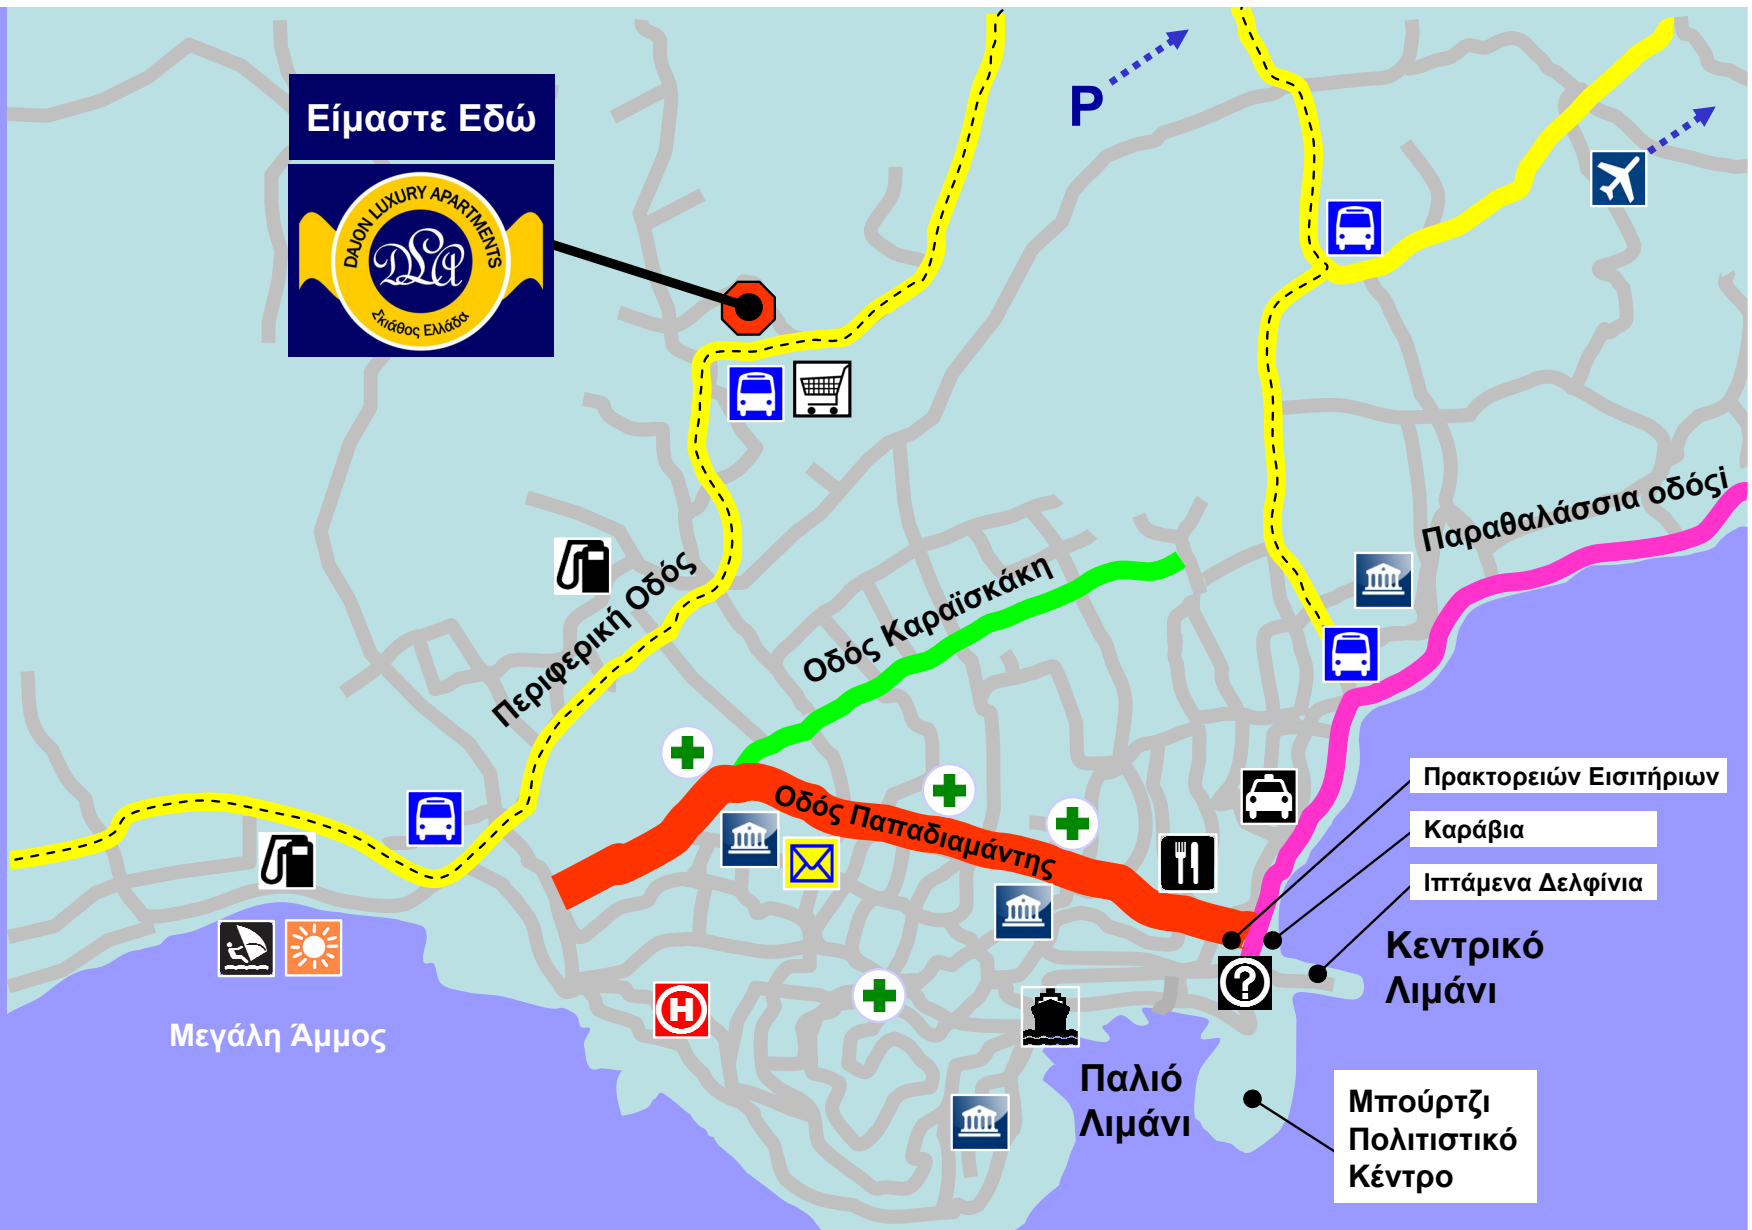

# Πόλη Σκιάθος

Ελλάδα

## Κλειδιά Χάρτη

 Αεροδρόμιο	 Νοσοκομείο	 Αστυνομία	 Σταθμός Ταξί
 Τράπεζα	 Πληροφορίες	 Ταχυδρομικός	 Λιμάνι
 Αμμουδιά	 Βενζινάδικο	 Νίκος Εστιατόριο	 Θαλάσσια Σπορ
 Στάση Λεωφορείου	 Φαρμακείο	 Σούπερ Μάρκετ	 Νο 3 Στάση Λεωφορείου

Approx scale: 200m